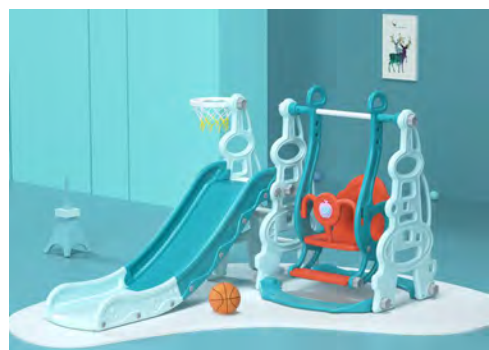

Item No : YYHT661

--Maximum weight limit: up to 50 kg

Simple 3 in 1 slide set

Quality: Premium HDPE

Size : 170*180*120CM

Function : Slide , Swing, Play basketball .

Item No : YYHT627

--Maximum weight limit: up to 50 kg